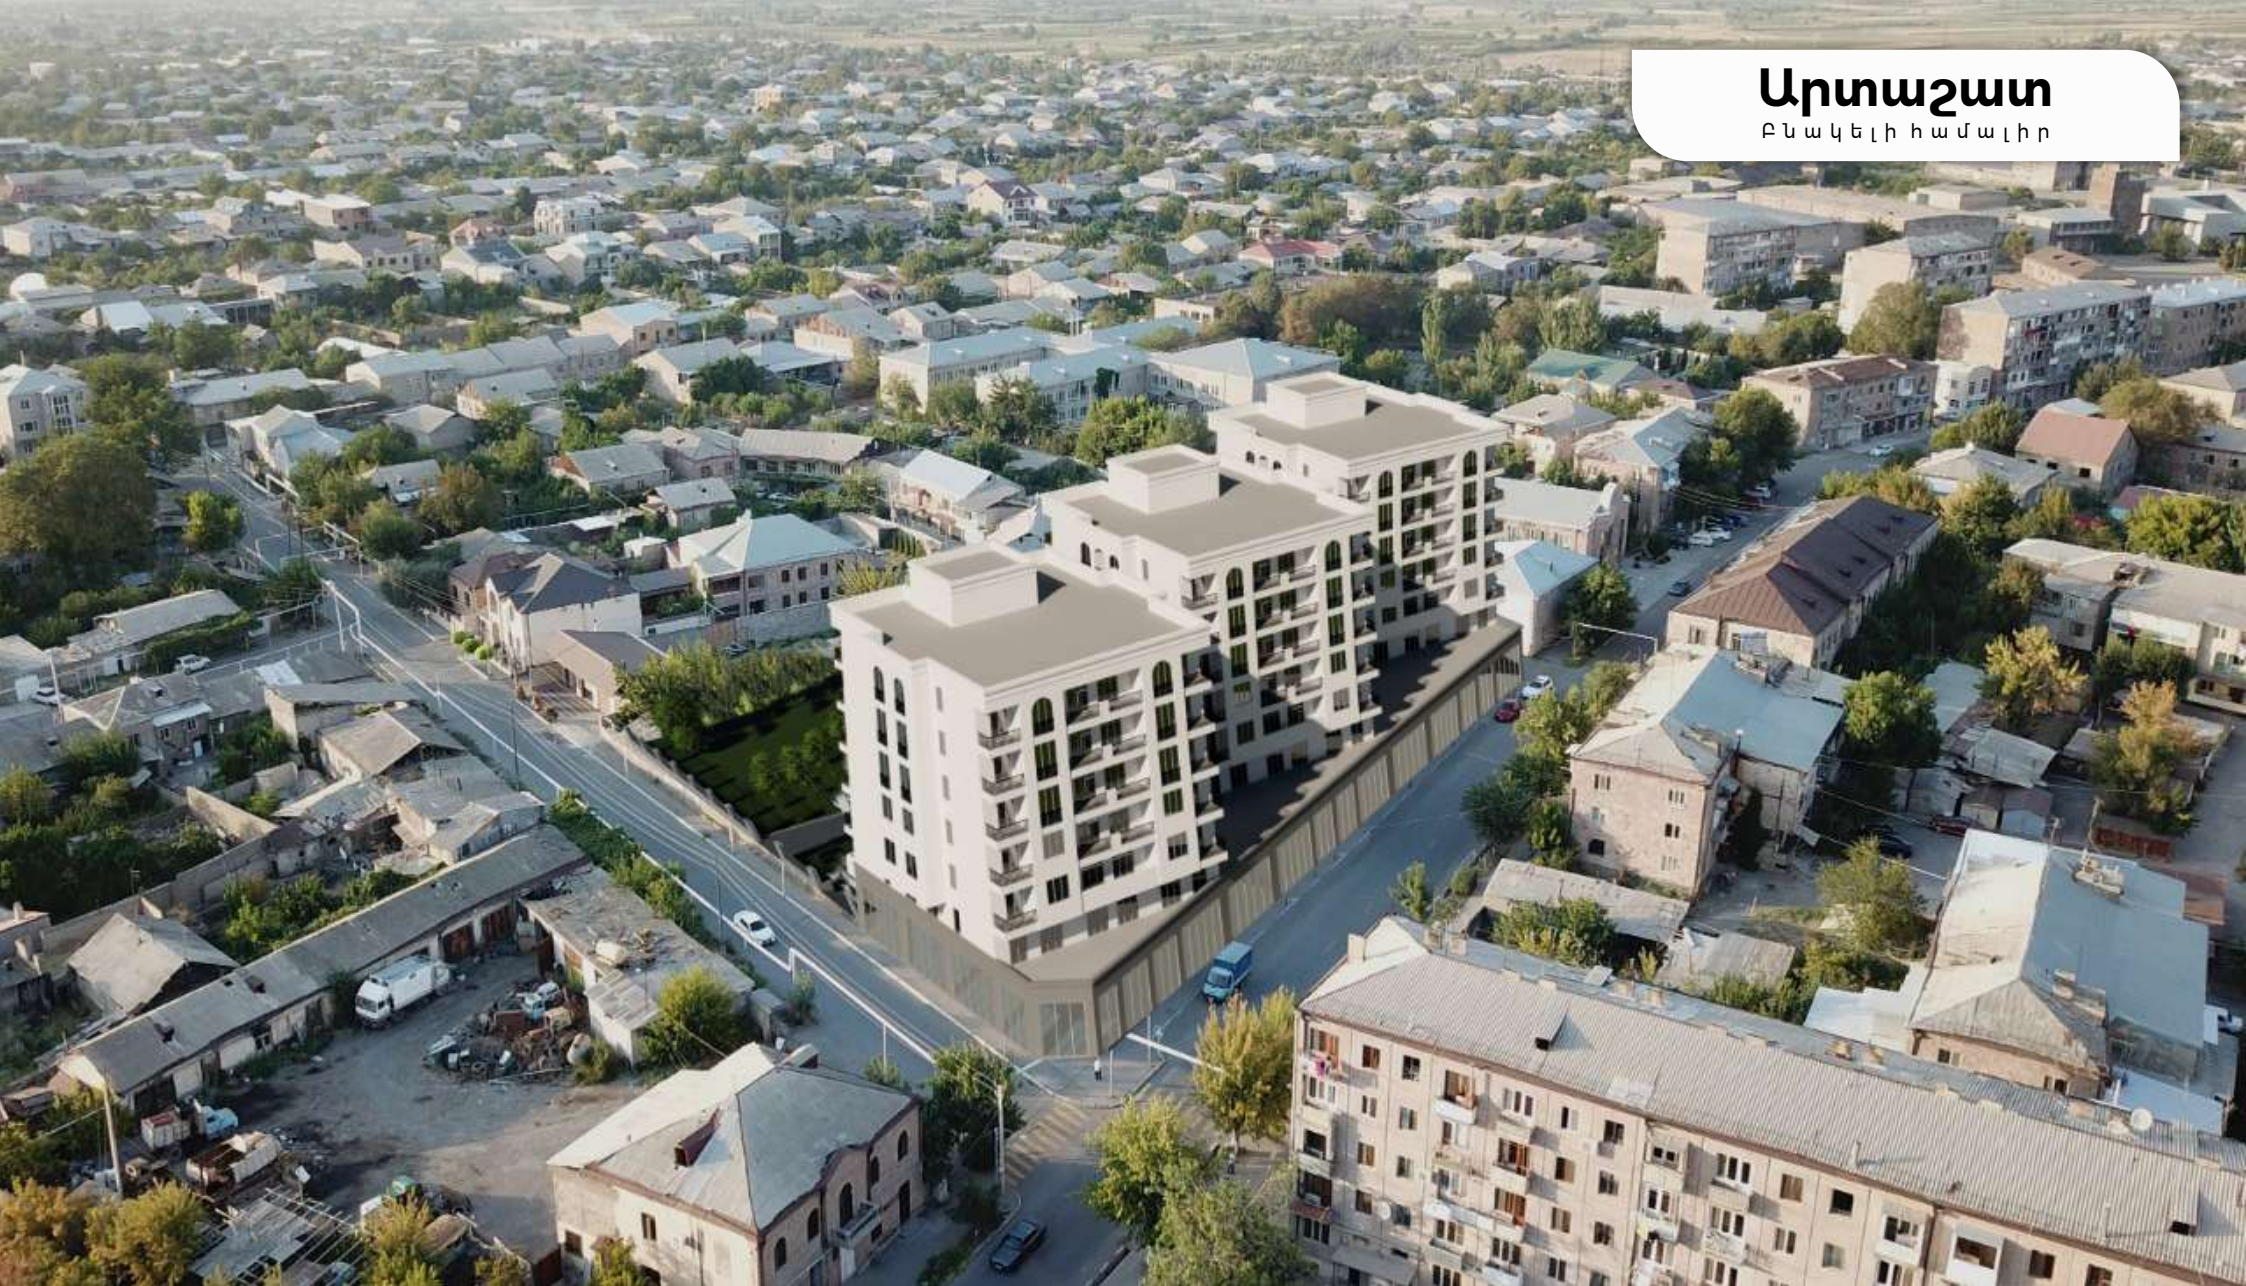

Արտաշատ

Բնակելի համալիր