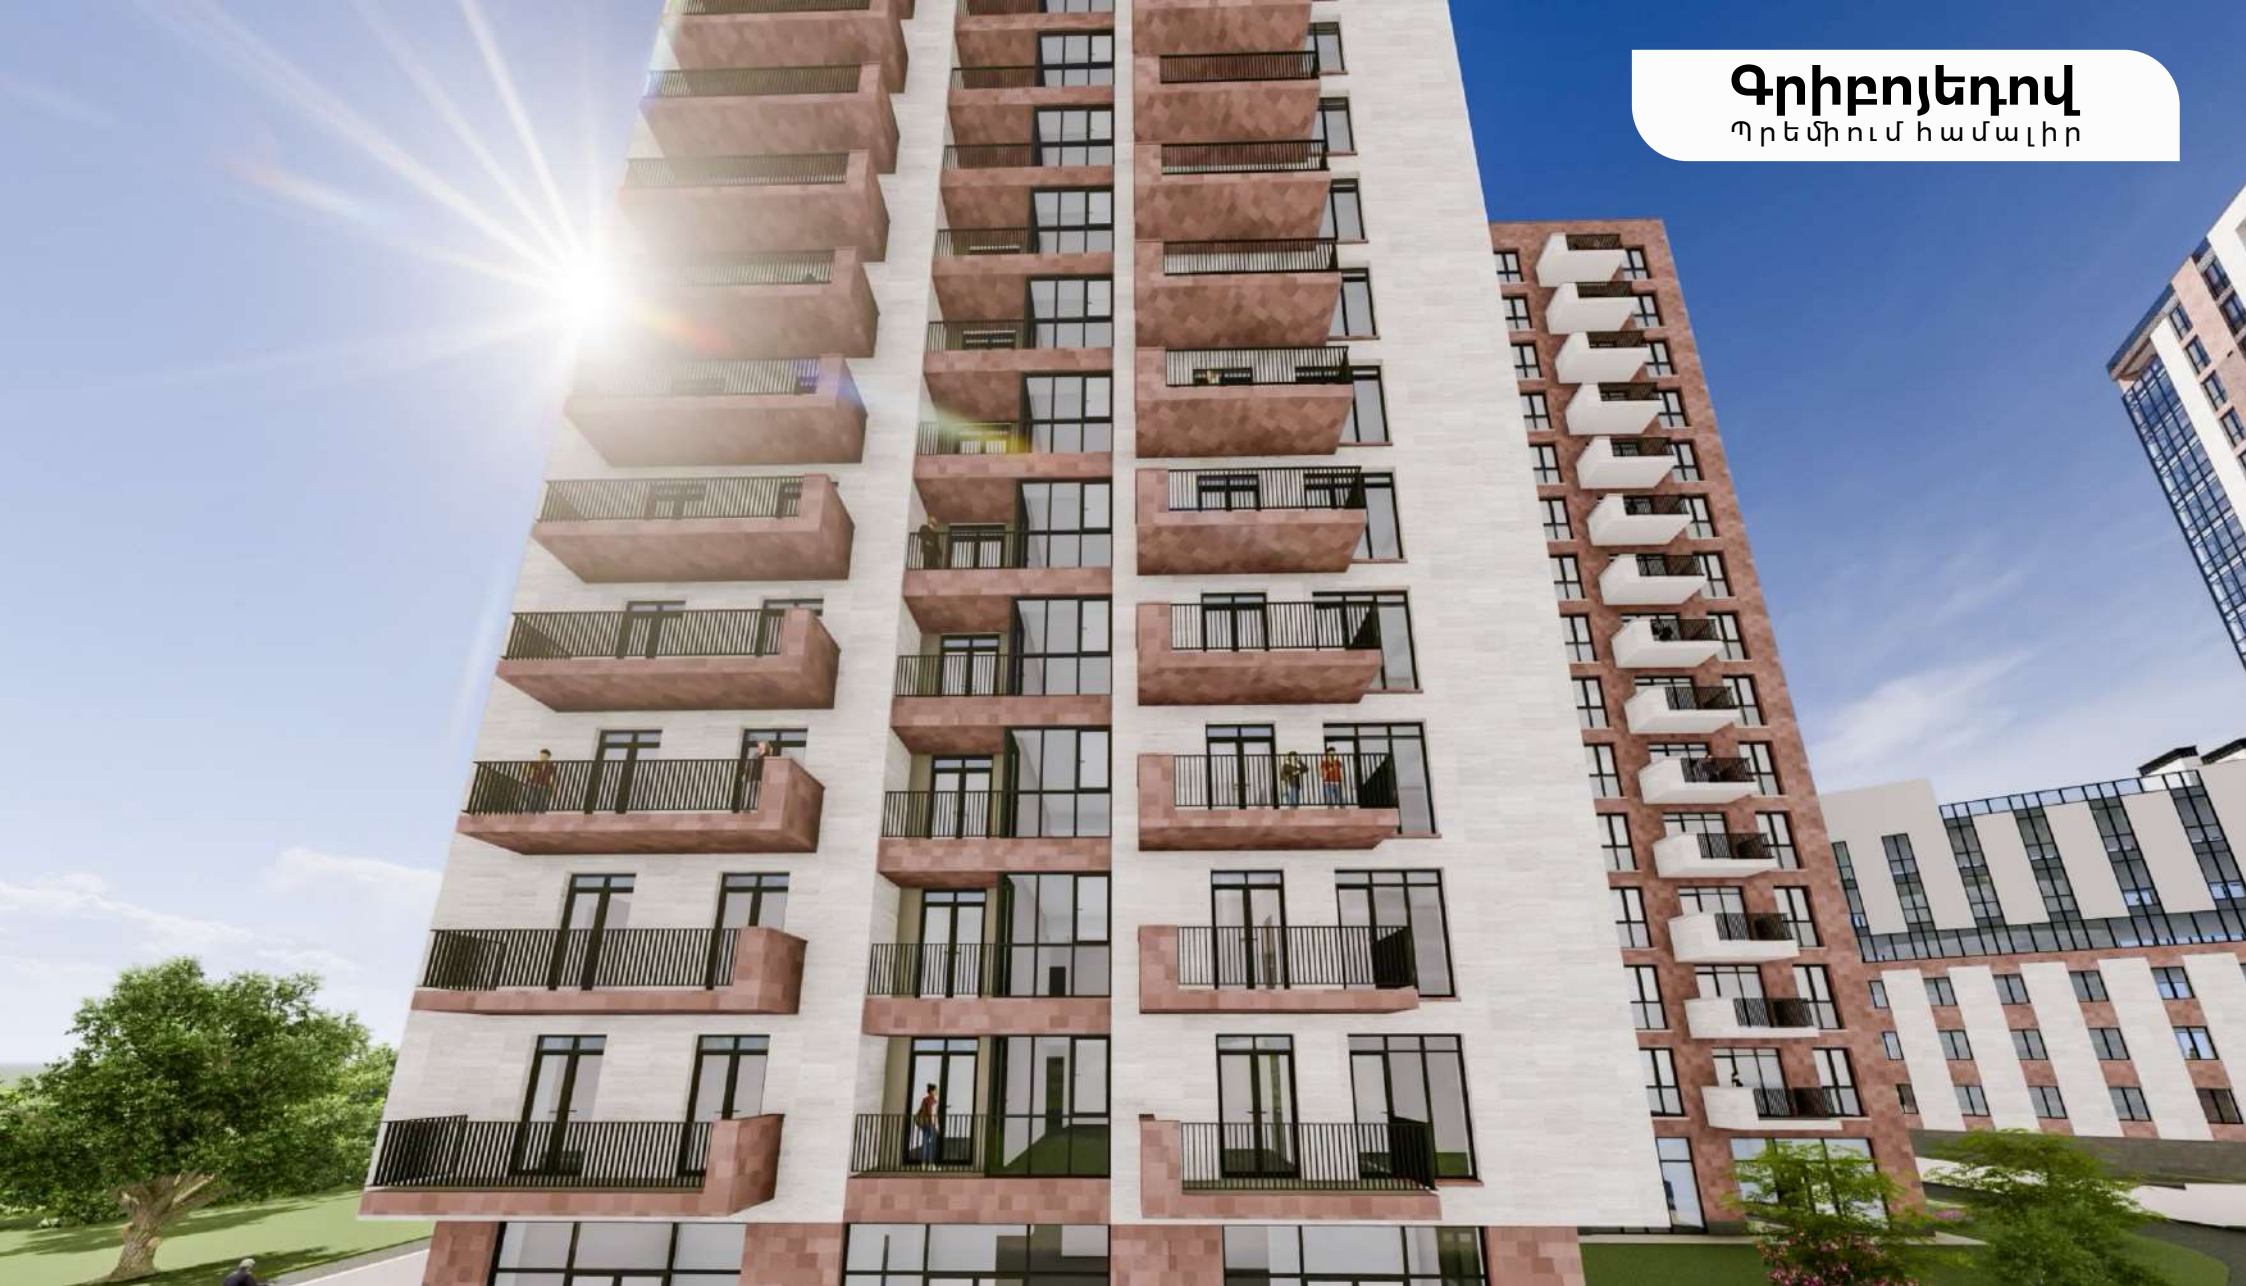

Գրիբոյեդով

Պրեմիում համալիր